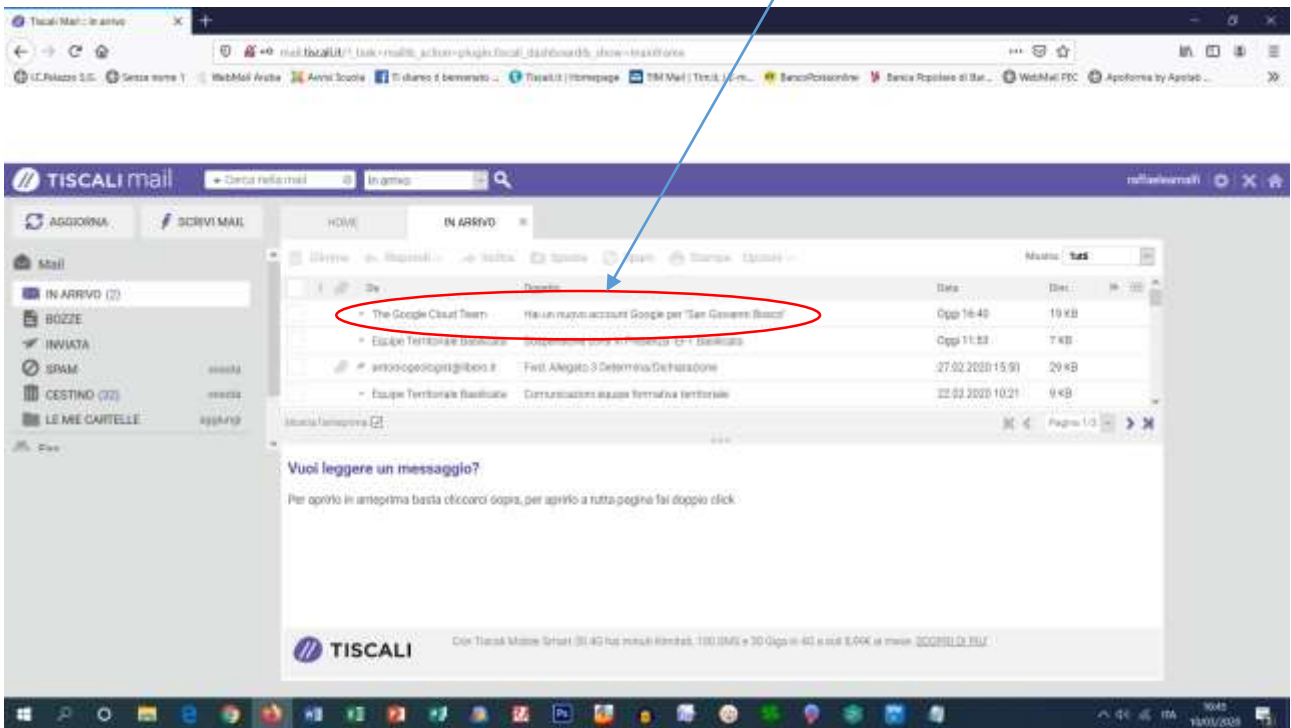

## GUIDA per accedere alla GSUITE di GOOGLE

1. Vi arriverà una mail sulla vostra posta elettronica da "The Google Cloud Team"

2. Aprite le mail che vi dà il benvenuto e cliccate su "Accedi"